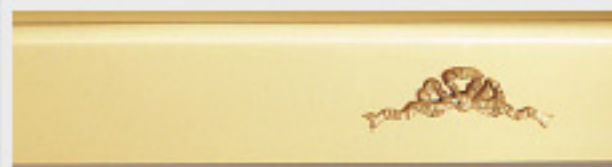

ACABADOS - FINISHES

AB
Patine
Antique brass

CB
Cuero brillo
Bright antique bronze

ACO
Cobre viejo
Antique copper

CO
Cobre brillo
Copper

AP
Aluminio pulido
Polished aluminium

GP
Baño oro
Gold plated

BN
Niquel satinado
Brushed nickel

CPV
Cuero patina verde
Green patina on
antique brass

BR
Bronce
Bronze

CR
Cromo
Chrome

ACABADOS - FINISHES

FA
Oro francés
French gold

MOX
Marrón óxido
Oxide rust

GA
Pintura Pan de Oro
Powder gold leaf

NI
Niquel
Nickel

GM
Oro mate
Gold mat

PB
Pulido brillante
Polished brass

GPB
Oro patina blanca
White patina on gold
finsih

SB
Latón satinado
Satin brass

MB
Medalla brillante
Bright antique

ACABADOS MIXTOS - MIXED FINISHES

BN-CR

Níquel satinado - Cromo
Brushed nickel - Chrome

BN-WNE

Níquel satinado - Madera negra
Brushed nickel - Black wood

CO-CR

Cobre brillo - Cromo
Copper - Chrome

CR-PB

Cromo - Pulido brillante
Chrome - Polished brass